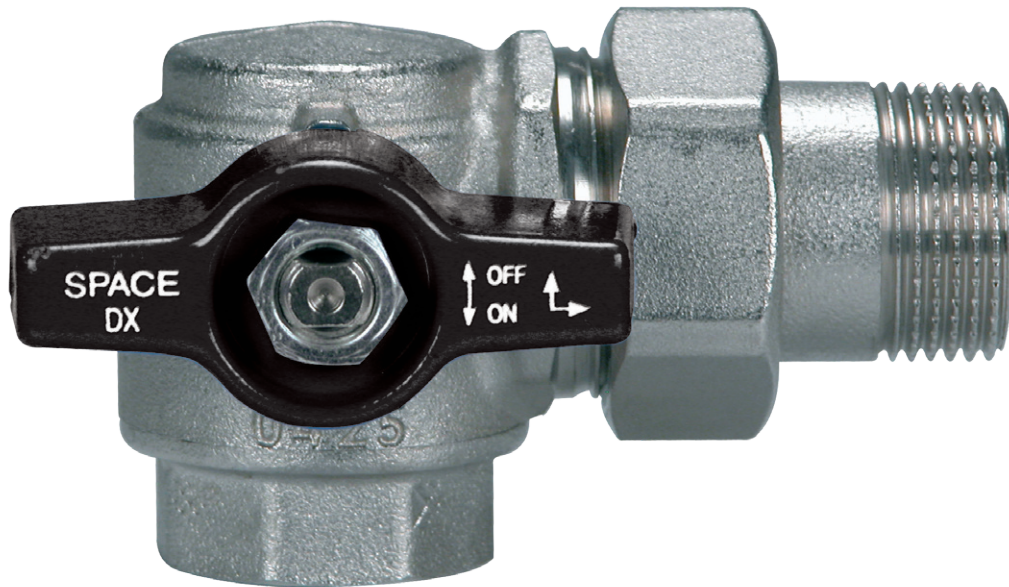

SPACE®

art. 2071R	farfalla rossa DX F per coll. M da 1/2" a 1"1/4
art. 2071N	farfalla nera DX F per coll. M da 1/2" a 1"1/4
art. 2071B	farfalla blu DX F per coll. M da 1/2" a 1"1/4

art. 2073R	farfalla rossa SX F per coll. M da 1/2" a 1"1/4
art. 2073N	farfalla nera SX F per coll. M da 1/2" a 1"1/4
art. 2073B	farfalla blu SX F per coll. M da 1/2" a 1"1/4

 	
art. 2070G	farfalla gialla FF farfalla all. gialla da 1/2" a 1"
art. 2070N	farfalla nera FF farfalla all. nera da 1/2" a 1"

art. 0774N	farfalla nera DX con attacco a press./collettore
	22x3/4" - 28x1"

art. 0779N	farfalla nera SX con attacco a press./collettore
	22x3/4" - 28x1"

art. K805N	Kit prolunga codola + o-ring 3/4" L=73 mm; 1" L=88 mm
------------	---