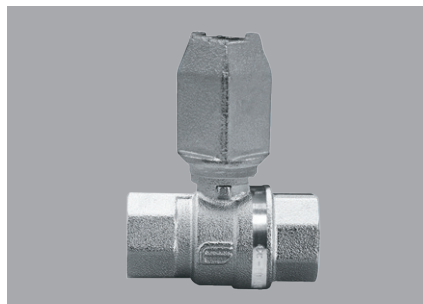

art. 0901 f/f con leva in alluminio da 1/4" a 4"

art. 0902	m/f con con leva in alluminio da 1/4" a 2"1/2"

art. 0911	f/f con leva in acciaio da 1/4" a 4"
art. 0912	m/f con leva in acciaio da 1/4" a 2"1/2"

art. 0921	f/f con farfalla in alluminio da 1/4" a 1"
art. 0922	m/f con farfalla in alluminio da 1/4" a 1"

art. 0941	f/f con cappuccio quadro da 3/8" a 4"
art. 0942	m/f con cappuccio quadro da 3/8" a 2"1/2"

art. 0951	f/f con cappuccio prese stradali da 1/2" a 2"

art. 0961	f/f con cappuccio piombatura da 3/8" a 4"