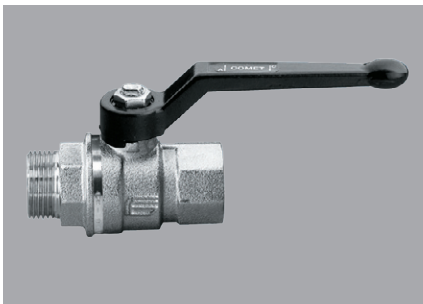

art. 0901 f/f con leva in alluminio da 1/4" a 4"

art. 0902	m/f con con leva in alluminio da 1/4" a 2"1/2"

art. 0911	f/f con leva in acciaio da 1/4" a 4"
art. 0912	m/f con leva in acciaio da 1/4" a 2"1/2"

art. 0921	f/f con farfalla in alluminio da 1/4" a 1"
art. 0922	m/f con farfalla in alluminio da 1/4" a 1"

art. 0941	f/f con cappuccio quadro da 3/8" a 4"
art. 0942	m/f con cappuccio quadro da 3/8" a 2"1/2"

art. 0951	f/f con cappuccio prese stradali da 1/2" a 2"

art. 0961	f/f con cappuccio piombatura da 3/8" a 4"